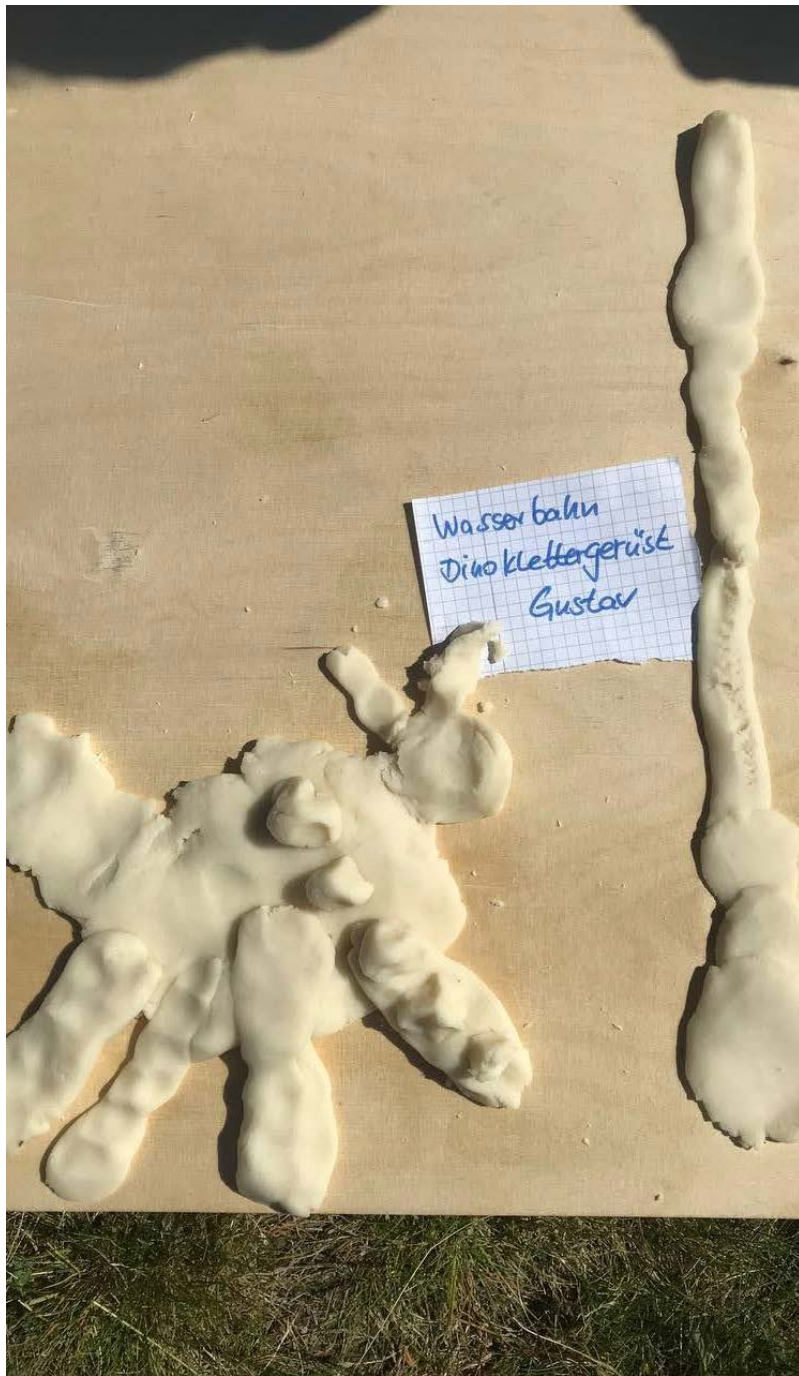

ERGEBNISSE DER KONSTRUKTIVISTISCHEN WERKSTATT

TRAUMREISE |

KONSTRUKTION
MIT KNETE

DIE KNETE
WURDE VON DEN
KINDERN VORAB
SELBST GEKOCHT

KOOPERATION

KONSTRUKTION MIT PAPIER UND STIFTEN

ERGEBNISSE DES ERSTEN TAGES

ERGEBNISSE DES ZWEITEN TAGES

AUSSTELLUNG DER KUNSTWERKE IM GEMEINDEZENTRUM (AUSZÜGE)

AUFRÄUMROBOTER
GWEN

OSKAR

PIRATEN-
HAUS

WILDE
RUTSCH

SCHATZ
VERSTECK

RÄUBER
DIE
SCHATZ
BEWACHEN

OSKARS RUTSCH
ENDET IM
GEHEIMVERSTECK

STRICKLEITER

DINO

ABENTEUER-SPIELPLATE

TIGAU

Wasserbahn
Dino Klettergerüst
istav

BLUMENWIESE

KATHE

KRIKE
KRAKE
BEN

LUFT-
BALLON

See mit
Fischen
Gunnar

GUNNAR

DIE ROLLERBAHN IST EIN GEMEINSCHAFTS- KUNSTWERK

VORLÄUFIGER
ABSCHLUSS:
EISSENEN

DER "SPIELPLATZCLUB" - GREMIUM DER KINDER FÜR WEITERE ENTSCHEIDUNGSPROZESSE