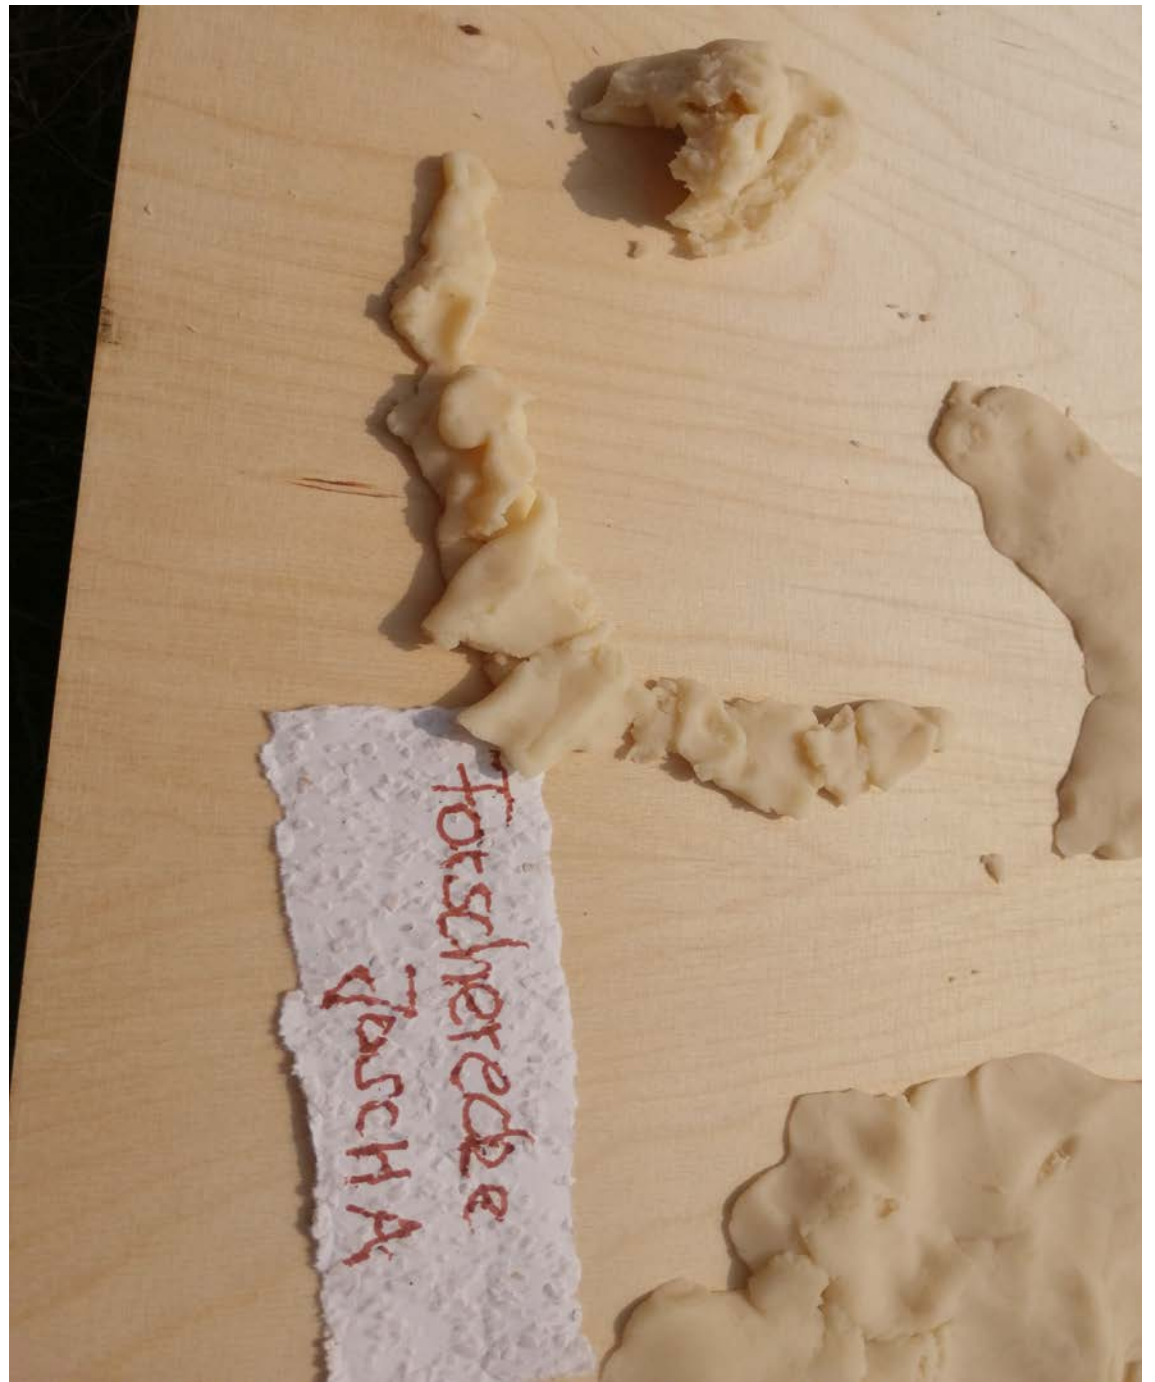

ERGEBNISSE DER KONSTRUKTIVISTISCHEN WERKSTATT

TRAUMREISE |

KONSTRUKTION
MIT KNETE

DIE KNETE
WURDE VON DEN
KINDERN VORAB
SELBST GEKOCHT

KOOPERATION

KONSTRUKTION MIT PAPIER UND STIFTEN

ERGEBNISSE DES ERSTEN TAGES

ERGEBNISSE DES ZWEITEN TAGES

AUSSTELLUNG DER KUNSTWERKE IM GEMEINDEZENTRUM (AUSZÜGE)

AUFRÄUMROBOTER
GWEN

OSKAR

PIRATEN-
HAUS

WILDE
RUTSCH

SCHATZ
VERSTECK

RÄUBER
DIE
SCHATZ
BEWACHEN

OSKARS RUTSCH
ENDET IM
GEHEIMVERSTECK

STRICKLEITER

DINO

ABENTEUER-SPIELPLATE

TIGAU

Wasserbahn
Dino Klettergerüst
istav

BLUMENWIESE

KATHE

KRIKE
KRAKE
BEN

LUFT-
BALLON

See mit
Fischen
Gunnar

GUNNAR

DIE ROLLERBAHN IST EIN GEMEINSCHAFTS- KUNSTWERK

VORLÄUFIGER
ABSCHLUSS:
EISSENEN

DER "SPIELPLATZCLUB" - GREMIUM DER KINDER FÜR WEITERE ENTSCHEIDUNGSPROZESSE