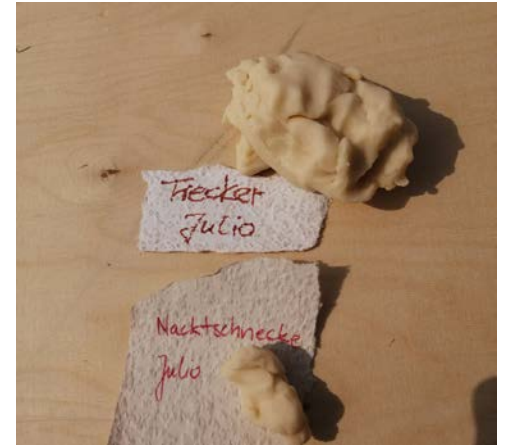

ERGEBNISSE DER KONSTRUKTIVISTISCHEN WERKSTATT

TRAUMREISE |

KONSTRUKTION
MIT KNETE

DIE KNETE
WURDE VON DEN
KINDERN VORAB
SELBST GEKOCHT

KOOPERATION

KONSTRUKTION MIT PAPIER UND STIFTEN

ERGEBNISSE DES ERSTEN TAGES

ERGEBNISSE DES ZWEITEN TAGES

AUSSTELLUNG DER KUNSTWERKE IM GEMEINDEZENTRUM (AUSZÜGE)

AUFRÄUMROBOTER
GWEN

OSKAR

PIRATEN-
HAUS

WILDE
RUTSCH

SCHATZ
VERSTECK

RÄUBER
DIE
SCHATZ
BEWACHEN

OSKARS RUTSCH
ENDET IM
GEHEIMVERSTECK

STRICKLEITER

DINO

ABENTEUER-SPIELPLATE

TIGAU

Wasserbahn
Dino Klettergerüst
istav

BLUMENWIESE

KATHE

KRIKE
KRAKE
BEN

LUFT-
BALLON

See mit
Fischen
Gunnar

GUNNAR

DIE ROLLERBAHN IST EIN GEMEINSCHAFTS- KUNSTWERK

VORLÄUFIGER
ABSCHLUSS:
EISSENEN

DER "SPIELPLATZCLUB" - GREMIUM DER KINDER FÜR WEITERE ENTSCHEIDUNGSPROZESSE