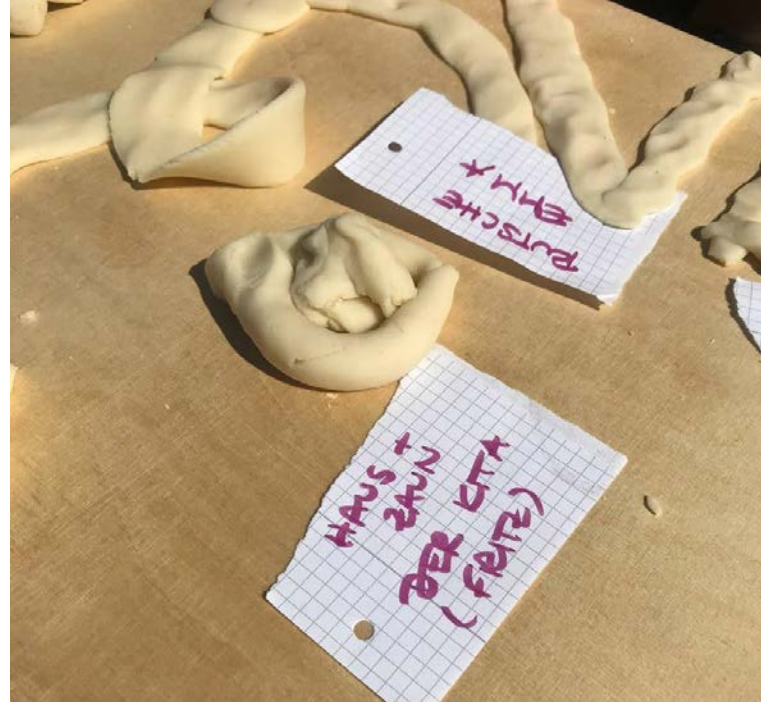

ERGEBNISSE DER KONSTRUKTIVISTISCHEN WERKSTATT

TRAUMREISE |

KONSTRUKTION
MIT KNETE

DIE KNETE
WURDE VON DEN
KINDERN VORAB
SELBST GEKOCHT

KOOPERATION

KONSTRUKTION MIT PAPIER UND STIFTEN

ERGEBNISSE DES ERSTEN TAGES

ERGEBNISSE DES ZWEITEN TAGES

AUSSTELLUNG DER KUNSTWERKE IM GEMEINDEZENTRUM (AUSZÜGE)

AUFRÄUMROBOTER
GWEN

OSKAR

PIRATEN-
HAUS

WILDE
RUTSCH

SCHATZ
VERSTECK

RÄUBER
DIE
SCHATZ
BEWACHEN

OSKARS RUTSCH
ENDET IM
GEHEIMVERSTECK

STRICKLEITER

DINO

ABENTEUER-SPIELPLATE

TIGAU

Wasserbahn
Dino Klettergerüst
istav

BLUMENWIESE

KATHE

KRIKE
KRAKE
BEN

LUFT-
BALLON

See mit
Fischen
Gunnar

GUNNAR

DIE ROLLERBAHN IST EIN GEMEINSCHAFTS- KUNSTWERK

VORLÄUFIGER
ABSCHLUSS:
EISSENEN

DER "SPIELPLATZCLUB" - GREMIUM DER KINDER FÜR WEITERE ENTSCHEIDUNGSPROZESSE