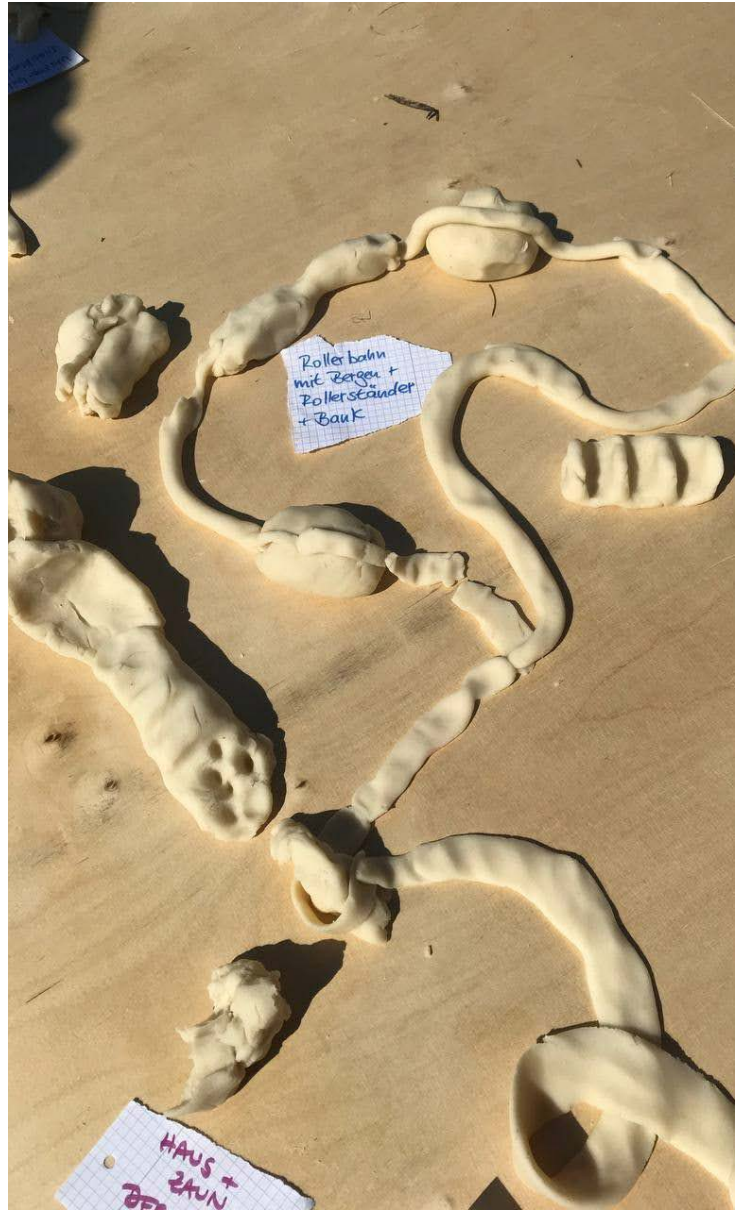

ERGEBNISSE DER KONSTRUKTIVISTISCHEN WERKSTATT

TRAUMREISE |

KONSTRUKTION
MIT KNETE

DIE KNETE
WURDE VON DEN
KINDERN VORAB
SELBST GEKOCHT

KOOPERATION

KONSTRUKTION MIT PAPIER UND STIFTEN

ERGEBNISSE DES ERSTEN TAGES

ERGEBNISSE DES ZWEITEN TAGES

AUSSTELLUNG DER KUNSTWERKE IM GEMEINDEZENTRUM (AUSZÜGE)

AUFRÄUMROBOTER
GWEN

OSKAR

PIRATEN-
HAUS

WILDE
RUTSCH

SCHATZ
VERSTECK

RÄUBER
DIE
SCHATZ
BEWACHEN

OSKARS RUTSCH
ENDET IM
GEHEIMVERSTECK

STRICKLEITER

DINO

ABENTEUER-SPIELPLATE

TIGAU

Wasserbahn
Dino Klettergerüst
istav

BLUMENWIESE

KATHE

KRIKE
KRAKE
BEN

LUFT-
BALLON

See mit
Fischen
Gunnar

GUNNAR

DIE ROLLERBAHN IST EIN GEMEINSCHAFTS- KUNSTWERK

VORLÄUFIGER
ABSCHLUSS:
EISSENEN

DER "SPIELPLATZCLUB" - GREMIUM DER KINDER FÜR WEITERE ENTSCHEIDUNGSPROZESSE