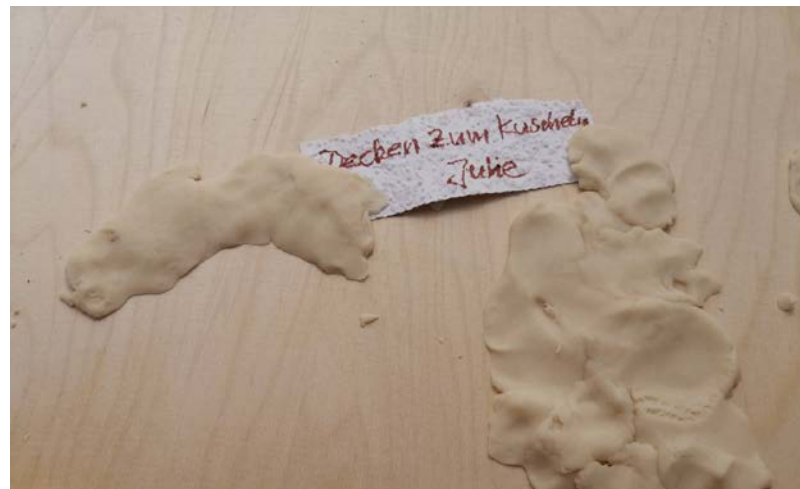

ERGEBNISSE DER KONSTRUKTIVISTISCHEN WERKSTATT

TRAUMREISE |

KONSTRUKTION
MIT KNETE

DIE KNETE
WURDE VON DEN
KINDERN VORAB
SELBST GEKOCHT

KOOPERATION

KONSTRUKTION MIT PAPIER UND STIFTEN

ERGEBNISSE DES ERSTEN TAGES

ERGEBNISSE DES ZWEITEN TAGES

AUSSTELLUNG DER KUNSTWERKE IM GEMEINDEZENTRUM (AUSZÜGE)

AUFRÄUMROBOTER
GWEN

OSKAR

PIRATEN-
HAUS

WILDE
RUTSCH

SCHATZ
VERSTECK

RÄUBER
DIE
SCHATZ
BEWACHEN

OSKARS RUTSCH
ENDET IM
GEHEIMVERSTECK

STRICKLEITER

DINO

ABENTEUER-SPIELPLATE

TIGAU

Wasserbahn
Dino Klettergerüst
istav

BLUMENWIESE

KATHE

KRIKE
KRAKE
BEN

LUFT-
BALLON

See mit
Fischen
Gunnar

GUNNAR

DIE ROLLERBAHN IST EIN GEMEINSCHAFTS- KUNSTWERK

VORLÄUFIGER
ABSCHLUSS:
EISSENEN

DER "SPIELPLATZCLUB" - GREMIUM DER KINDER FÜR WEITERE ENTSCHEIDUNGSPROZESSE