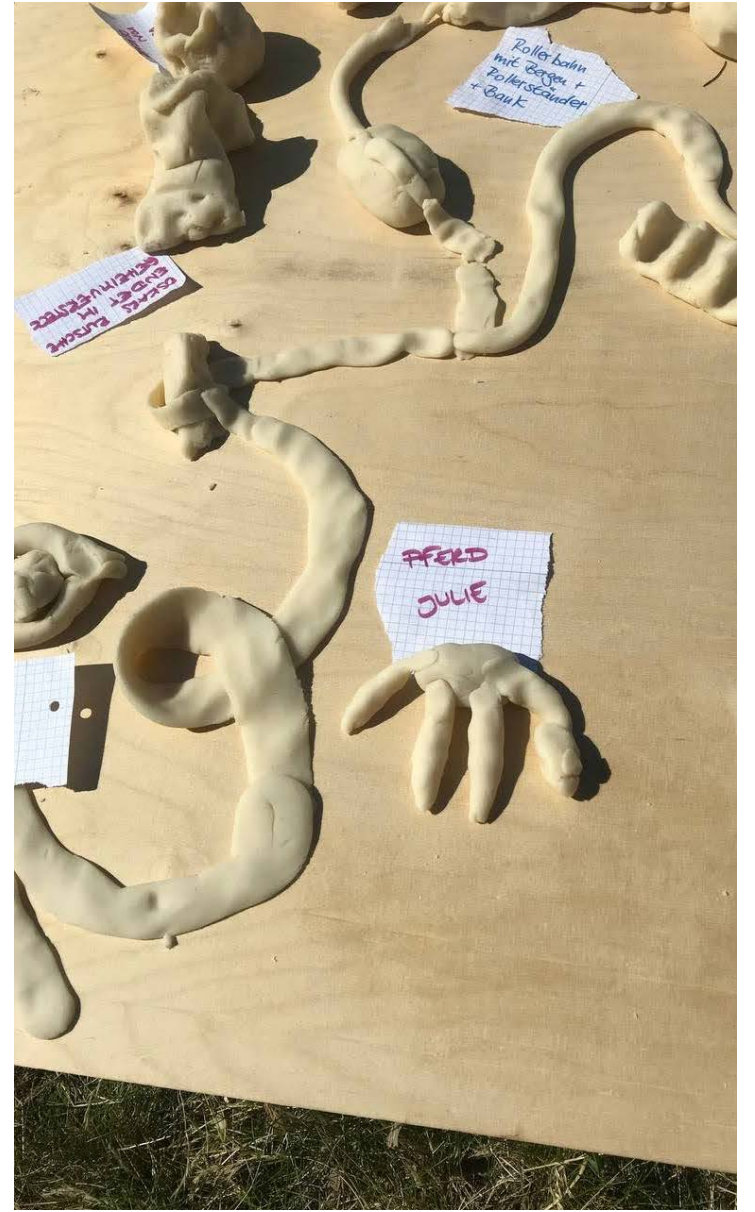

ERGEBNISSE DER KONSTRUKTIVISTISCHEN WERKSTATT

TRAUMREISE |

KONSTRUKTION
MIT KNETE

DIE KNETE
WURDE VON DEN
KINDERN VORAB
SELBST GEKOCHT

KOOPERATION

KONSTRUKTION MIT PAPIER UND STIFTEN

ERGEBNISSE DES ERSTEN TAGES

ERGEBNISSE DES ZWEITEN TAGES

AUSSTELLUNG DER KUNSTWERKE IM GEMEINDEZENTRUM (AUSZÜGE)

AUFRÄUMROBOTER
GWEN

OSKAR

PIRATEN-
HAUS

WILDE
RUTSCH

SCHATZ
VERSTECK

RÄUBER
DIE
SCHATZ
BEWACHEN

OSKARS RUTSCH
ENDET IM
GEHEIMVERSTECK

STRICKLEITER

DINO

ABENTEUER-SPIELPLATE

TIGAU

Wasserbahn
Dino Klettergerüst
istav

BLUMENWIESE

KATHE

KRIKE
KRAKE
BEN

LUFT-
BALLON

See mit
Fischen
Gunnar

GUNNAR

DIE ROLLERBAHN IST EIN GEMEINSCHAFTS- KUNSTWERK

VORLÄUFIGER
ABSCHLUSS:
EISSENEN

DER "SPIELPLATZCLUB" - GREMIUM DER KINDER FÜR WEITERE ENTSCHEIDUNGSPROZESSE