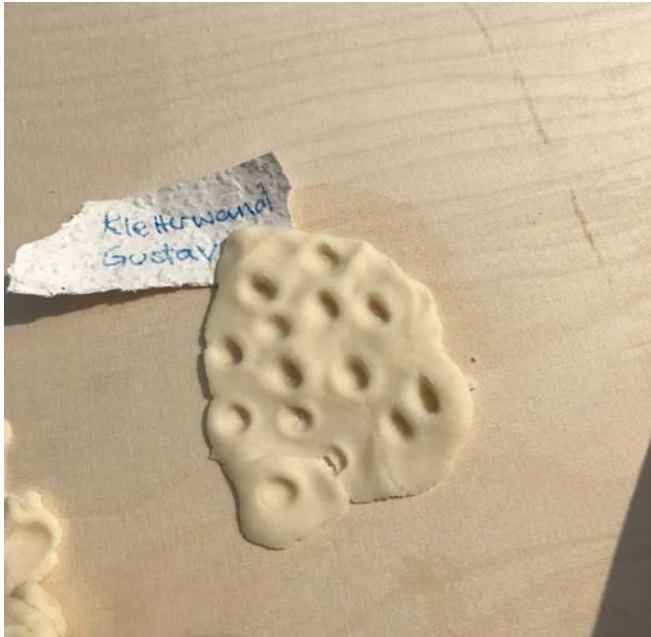

ERGEBNISSE DER KONSTRUKTIVISTISCHEN WERKSTATT

TRAUMREISE |

KONSTRUKTION
MIT KNETE

DIE KNETE
WURDE VON DEN
KINDERN VORAB
SELBST GEKOCHT

KOOPERATION

KONSTRUKTION MIT PAPIER UND STIFTEN

ERGEBNISSE DES ERSTEN TAGES

ERGEBNISSE DES ZWEITEN TAGES

AUSSTELLUNG DER KUNSTWERKE IM GEMEINDEZENTRUM (AUSZÜGE)

AUFRÄUMROBOTER
GWEN

OSKAR

PIRATEN-
HAUS

WILDE
RUTSCH

SCHATZ
VERSTECK

RÄUBER
DIE
SCHATZ
BEWACHEN

OSKARS RUTSCH
ENDET IM
GEHEIMVERSTECK

STRICKLEITER

DINO

ABENTEUER-SPIELPLATE

TIGAU

Wasserbahn
Dino Klettergerüst
istav

BLUMENWIESE

KATHE

KRIKE
KRAKE
BEN

LUFT-
BALLON

See mit
Fischen
Gunnar

GUNNAR

DIE ROLLERBAHN IST EIN GEMEINSCHAFTS- KUNSTWERK

VORLÄUFIGER
ABSCHLUSS:
EISSENEN

DER "SPIELPLATZCLUB" - GREMIUM DER KINDER FÜR WEITERE ENTSCHEIDUNGSPROZESSE