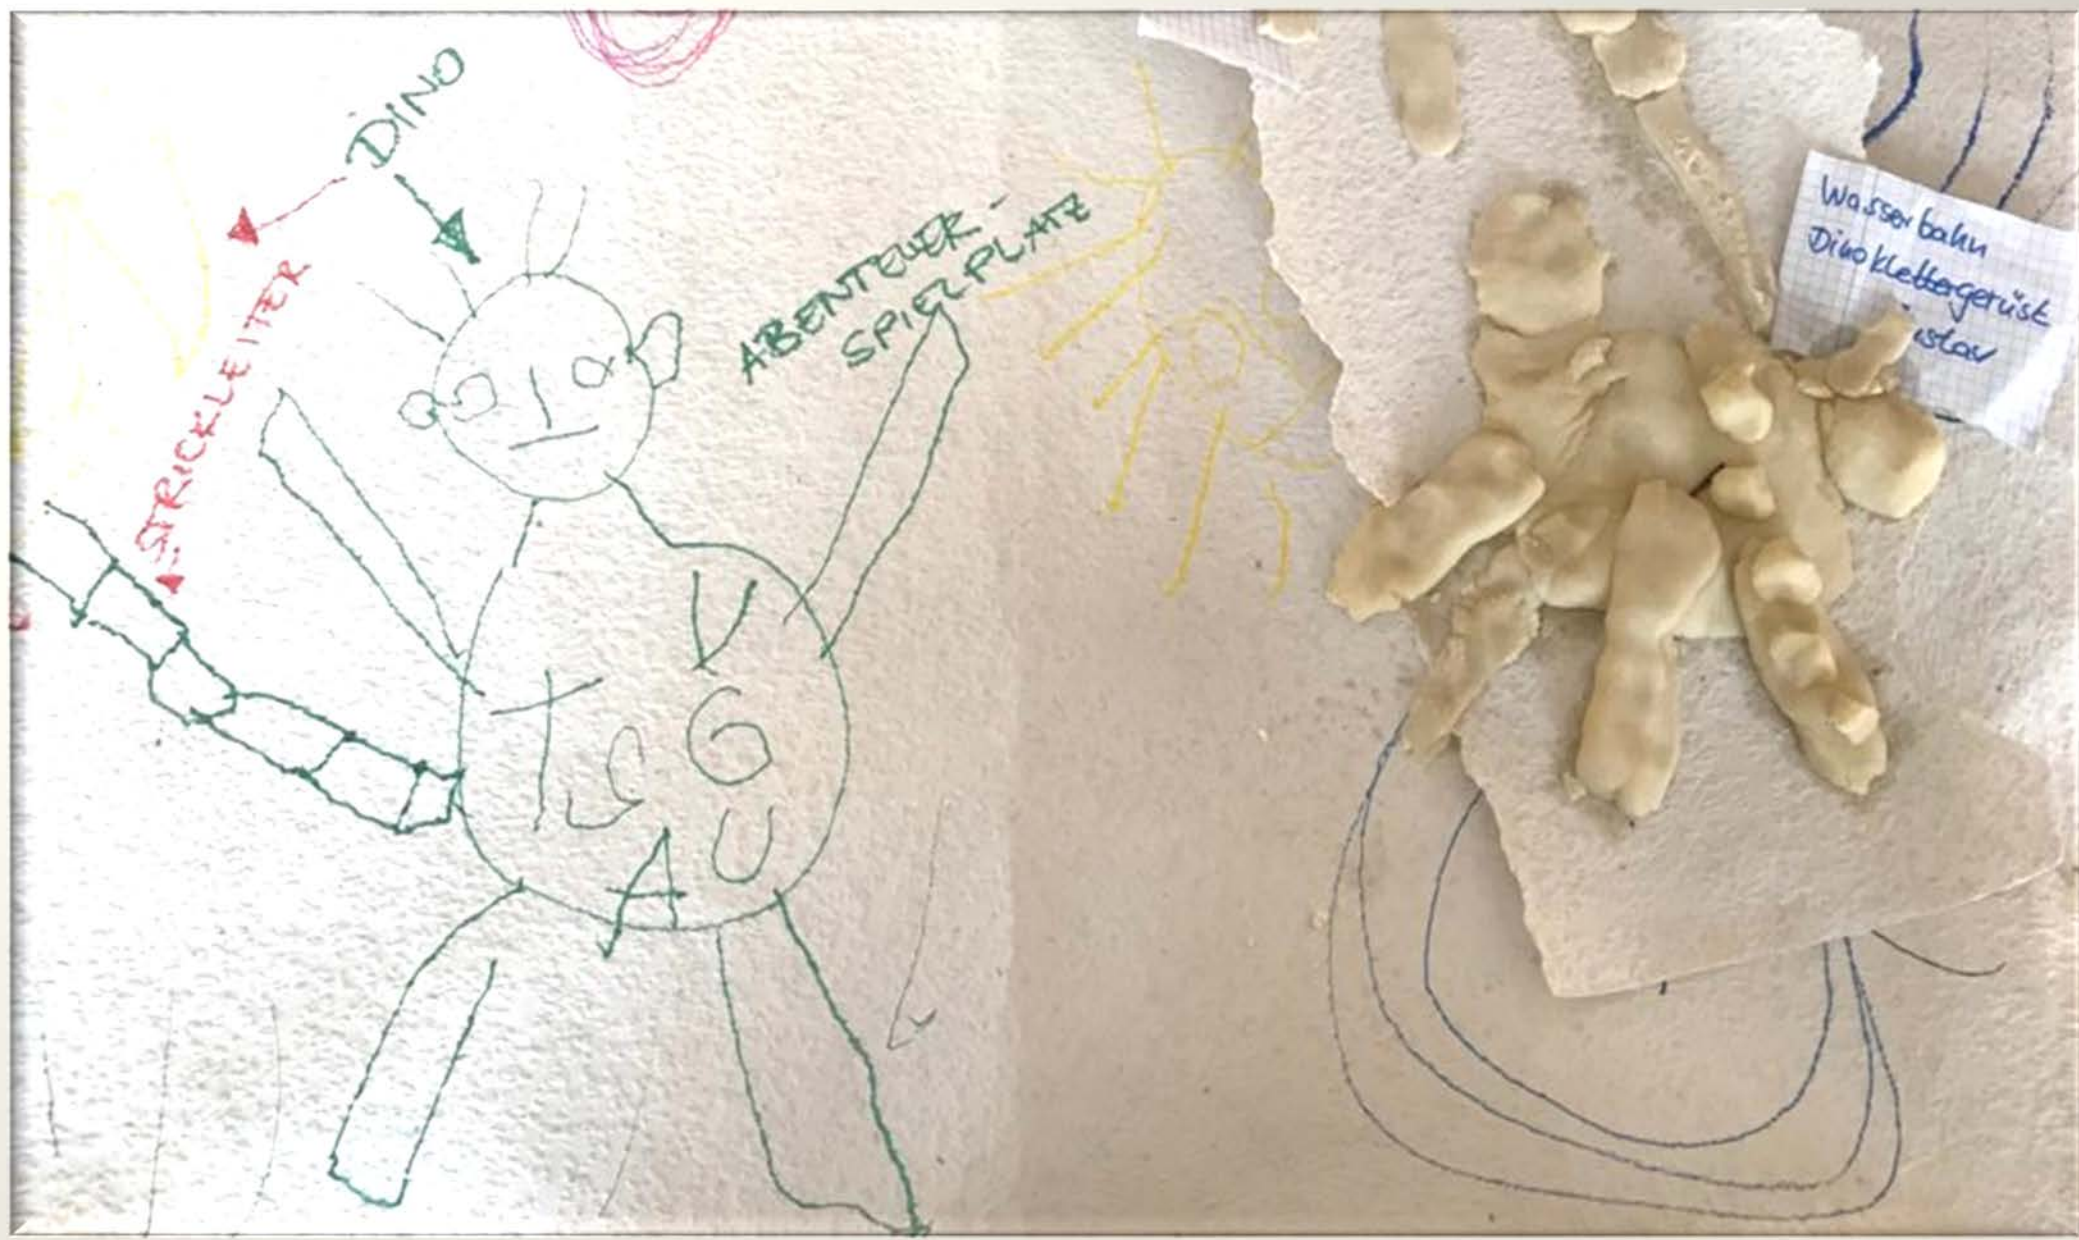

ERGEBNISSE DER KONSTRUKTIVISTISCHEN WERKSTATT

TRAUMREISE |

KONSTRUKTION
MIT KNETE

DIE KNETE
WURDE VON DEN
KINDERN VORAB
SELBST GEKOCHT

KOOPERATION

KONSTRUKTION MIT PAPIER UND STIFTEN

ERGEBNISSE DES ERSTEN TAGES

ERGEBNISSE DES ZWEITEN TAGES

AUSSTELLUNG DER KUNSTWERKE IM GEMEINDEZENTRUM (AUSZÜGE)

AUFRÄUMROBOTER
GWEN

OSKAR

PIRATEN-
HAUS

WILDE
RUTSCH

SCHATZ
VERSTECK

RÄUBER
DIE
SCHATZ
BEWACHEN

OSKARS RUTSCH
ENDET IM
GEHEIMVERSTECK

STRICKLEITER

DINO

ABENTEUER-SPIELPLATE

TIGAU

Wasserbahn
Dino Klettergerüst
istav

BLUMENWIESE

KATHE

KRIKE
KRAKE
BEN

LUFT-
BALLON

See mit
Fischen
Gunnar

GUNNAR

DIE ROLLERBAHN IST EIN GEMEINSCHAFTS- KUNSTWERK

VORLÄUFIGER
ABSCHLUSS:
EISSENEN

DER "SPIELPLATZCLUB" - GREMIUM DER KINDER FÜR WEITERE ENTSCHEIDUNGSPROZESSE