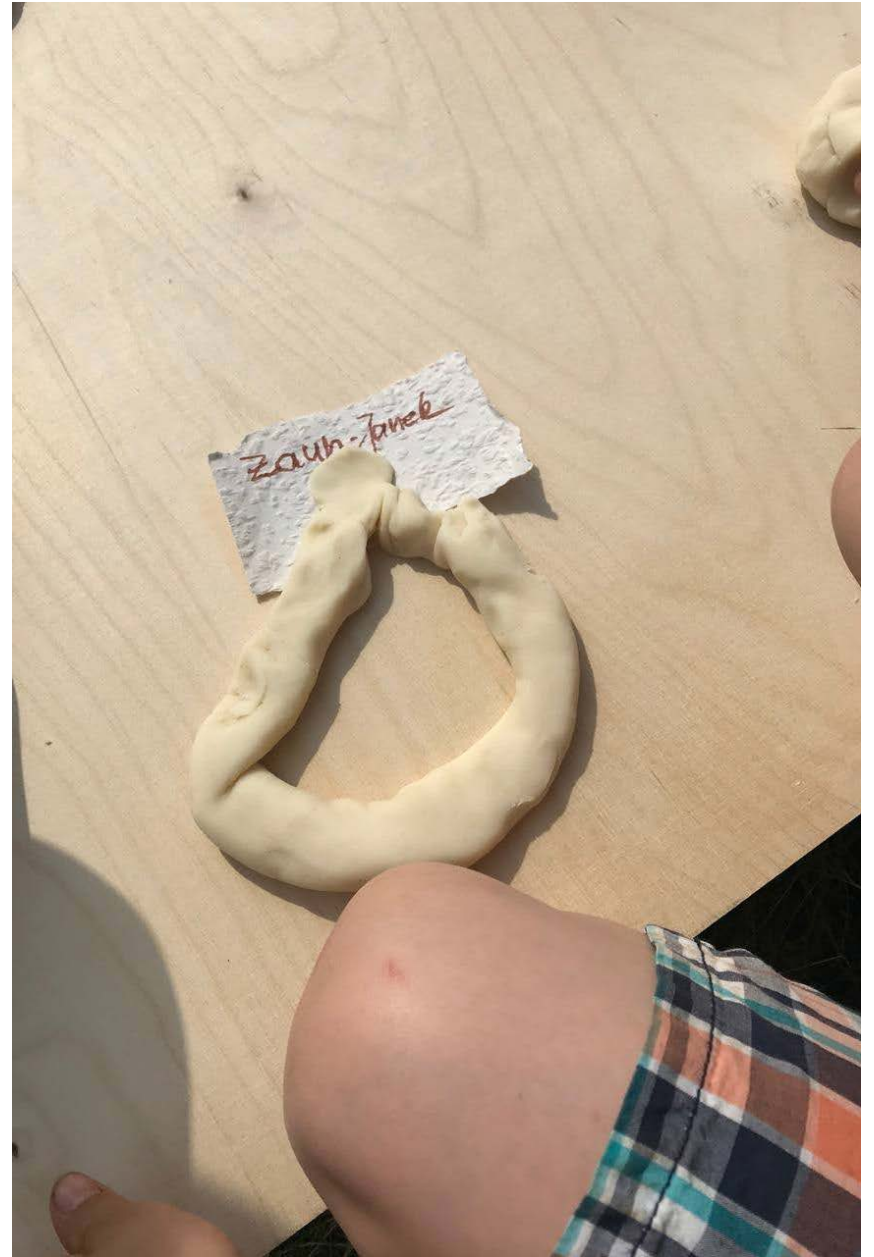

ERGEBNISSE DER KONSTRUKTIVISTISCHEN WERKSTATT

TRAUMREISE |

KONSTRUKTION
MIT KNETE

DIE KNETE
WURDE VON DEN
KINDERN VORAB
SELBST GEKOCHT

KOOPERATION

KONSTRUKTION MIT PAPIER UND STIFTEN

ERGEBNISSE DES ERSTEN TAGES

ERGEBNISSE DES ZWEITEN TAGES

AUSSTELLUNG DER KUNSTWERKE IM GEMEINDEZENTRUM (AUSZÜGE)

AUFRÄUMROBOTER
GWEN

OSKAR

PIRATEN-
HAUS

WILDE
RUTSCH

SCHATZ
VERSTECK

RÄUBER
DIE
SCHATZ
BEWACHEN

OSKARS RUTSCH
ENDET IM
GEHEIMVERSTECK

STRICKLEITER

DINO

ABENTEUER-SPIELPLATE

TIGAU

Wasserbahn
Dino Klettergerüst
istav

BLUMENWIESE

KATHE

KRIKE
KRAKE
BEN

LUFT-
BALLON

See mit
Fischen
Gunnar

GUNNAR

DIE ROLLERBAHN IST EIN GEMEINSCHAFTS- KUNSTWERK

VORLÄUFIGER
ABSCHLUSS:
EISSENEN

DER "SPIELPLATZCLUB" - GREMIUM DER KINDER FÜR WEITERE ENTSCHEIDUNGSPROZESSE